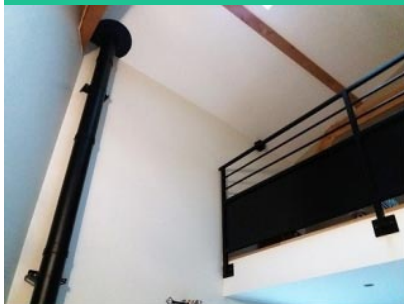

POÊLE À GRANULÉS ACCENTRA HARMAN

69380 Dommartin | Rhône (69)

ref : 10635

Fiche en ligne

SARL P. Collinet
04.74.61.00.67

Chantier réalisé en : 2017

Installation d'un poêle à granulés modèle ACCENTRA de chez HARMAN, avec conduit concentrique PGI WESTA en ventouse verticale.