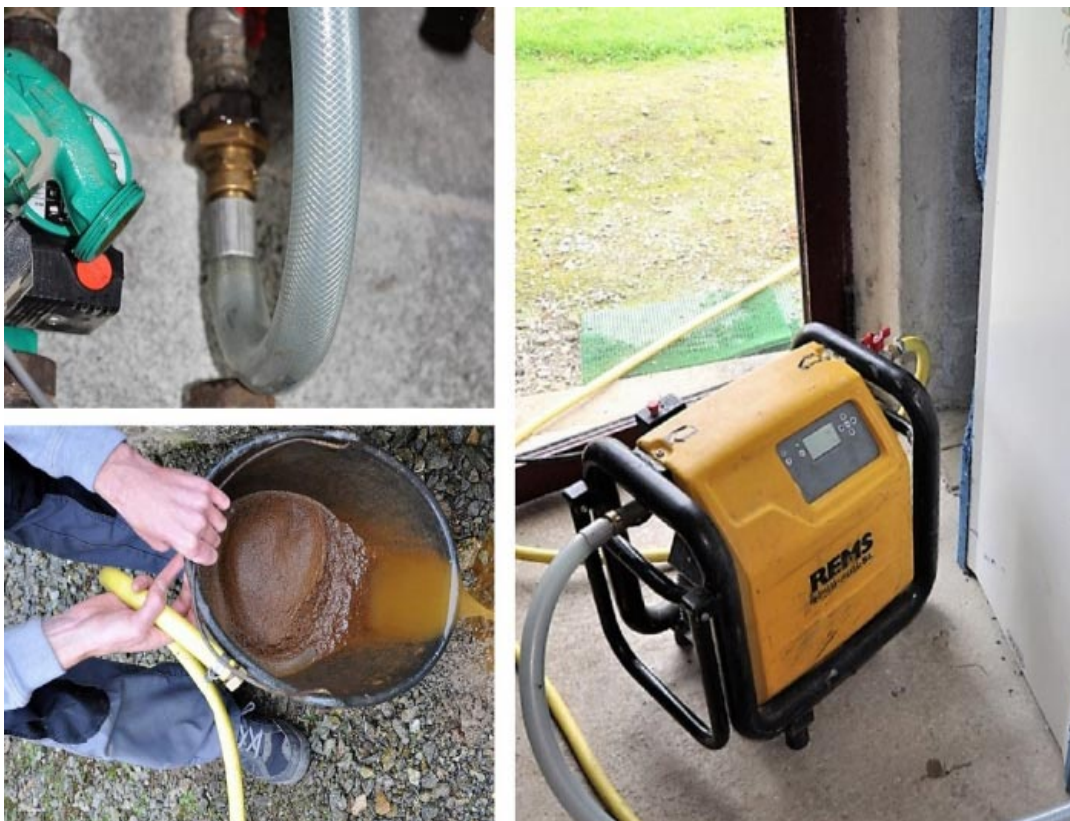

DÉSEMBOUAGE CIRCUIT CHAUFFAGE FINISTÈRE

Désembouage d'une installation de chauffage avec plancher chauffant et radiateurs fonctionnement avec une géothermie sur sonde thermique.

Année de réalisation : 2017