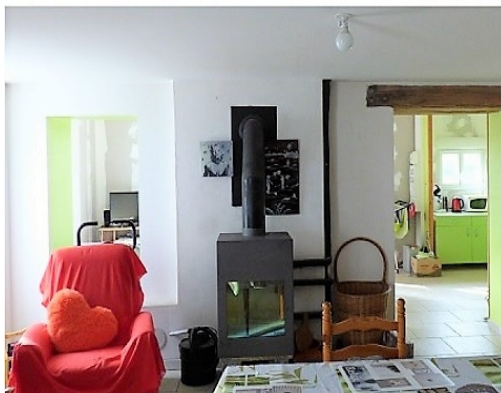

BOIS BUCHE SUR RADIATEURS

*Un poêle a bois et un ballon tampon de 1000 litres, qui chauffe 12 radiateurs répartis dans la maison. Surface 140m²
Les propriétaires ont choisi de n'avoir qu'un appoint hors gel électrique, car ils sont peu absents en hiver.*