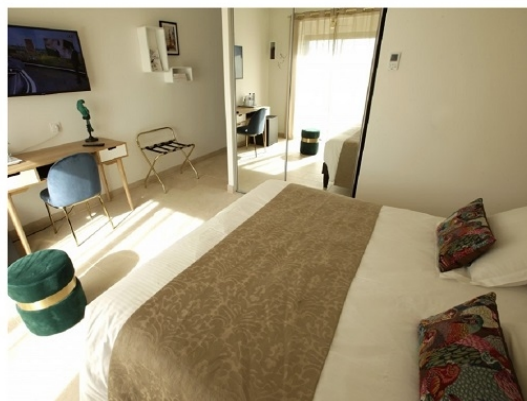

RÉALISATION DE 15 CHAMBRES D'HÔTEL

Rénovation d'ancienne grange de stockage et écurie en chambre d'hôtel : - Démolition et mise en gravas des cloisons existantes, - Réalisation d'une **isolation complète des bâtiments**, - Réalisation de **cloisons sèches en plaque de plâtre**, - Réalisation d'un **plancher chauffant**, - Création d'ouverture pour **menuiseries extérieures** : ***Porte d'entrée, Baie vitrée aluminium**, - Pose de **menuiseries intérieures** : ***Porte à galandage, Placard**, - **Ravalement de façade**.