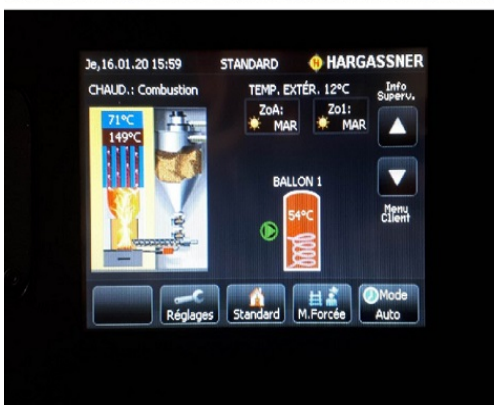

INSTALLATION D'UNE CHAUDIÈRE À GRANULÉS DE BOIS, HARGASSNER CLASSIC 22

*Nous avons effectué le remplacement d'une chaudière fioul par une chaudière à granulés de bois HARGASSNER, qui gère deux zones de plancher chauffant, une zone radiateur selon la température extérieure et un préparateur d'eau chaude de 300 L.
Silo maçonné équipé d'une vis de fond de silo avec capacité de stockage d'environ 7 Tonnes.*