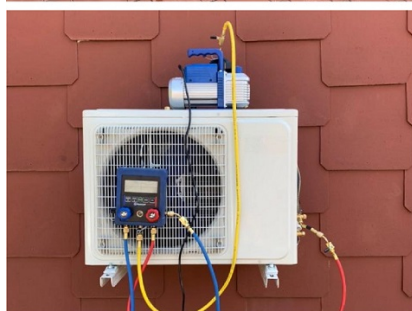

INSTALLATION D'UN SYSTÈME DE CLIMATISATION DE MARQUE DE DIETRICH TYPE CLIM UP

59720 Louvroil | Nord (59)

ref : 19388

Fiche en ligne

Ets Willy Ferrier

03 27 67 89 00

Chantier réalisé en : 2020

Cette installation et mise en service d'une climatisation réversible de marque DE DIETRICH type CLIM UP assure le chauffage et la climatisation de 2 chambres à Louvroil dans le Nord (59).

elle peut fonctionner selon 5 modes : automatique, froid, chaud, déshumidification et ventilation.

Elle intègre également les fonctions suivantes : nuit, autonettoyant, économique, turbo et anti courant d'air froid.

Livrée avec une télécommande infrarouge programmable, elle peut également être pilotée à distance via l'application Smart clim.

Le climatiseur réversible permet l'absorption des excès d'humidité et l'assainissement de l'air.