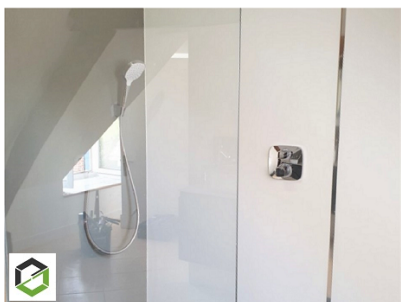

# RECEVEUR DE DOUCHE ET DOUBLE VASQUE

60490 Mortemer | Oise (60)

ref : 22567

Fiche en ligne

**Ets MDC**

**03 44 30 90 27**

Chantier réalisé en : 2021

## Pose d'un ensemble meuble et double vasque avec robinetterie + miroir près de Montdidier

Pose d'un receveur de douche en pierre reconstituée et de panneaux en pierres reconstituées également. Installation d'un ensemble de douche et d'une paroi en verre.