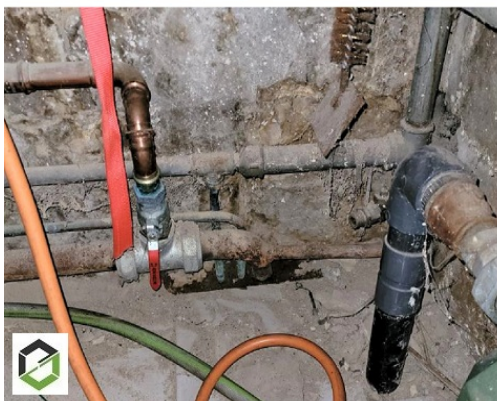

RECHERCHE DE FUITES D'EAU SUR TUYAU DE CHAUFFAGE

Artisan spécialiste du dépannage de fuite sur tuyau de chauffage central près de Beaufort-en-Anjou

*Recherche de **fuites d'eau**, dans une ancienne maison avec un étage sur le **circuit de chauffage**. Pompe à chaleur sur un réseau de **chauffage** avec **tuyau en acier**. Deux fuites trouvées en sol.*

Année de réalisation : 2022

Localisation de la réalisation : 49160 Longué-Jumelles

ETS ANJOU DÉTECTION FUITE.

Philippe DAVY

8 Allée des Grouas - 49320 Brissac Loire
Aubance

Tel : 02 52 56 93 14

E-mail : contact@anjoudf.fr