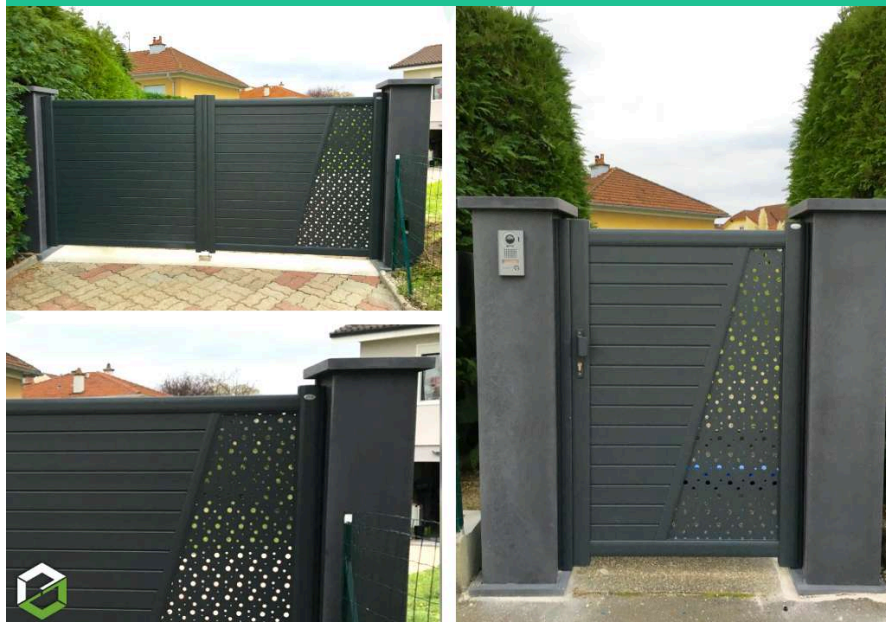

# FOURNITURE ET POSE DE PORTAIL ET PORTILLON EN ALUMINIUM SIB – DESIGN MODERNE ET PRESTATION SUR MESURE

88190 Golbey | Vosges (88)

ref : 32474

Fiche en ligne

**Auto Fermetures**

**03 29 29 05 51**

Chantier réalisé en : 2023

A Golbey à proximité d'Epinal dans les Vosges (88), nous avons installé un **portail en aluminium SIB** avec des **lames horizontales** offrant une esthétique contemporaine, idéale pour les habitations modernes. Le décor original en biais avec un motif "**bulles de savon**" apporte une touche unique et élégante à l'ensemble, alliant modernité et personnalisation.

Le **portillon assorti** complète parfaitement l'installation, offrant à la fois sécurité et esthétique.

Fabriqués en aluminium, ces équipements garantissent une excellente résistance aux intempéries, sans entretien particulier, et une grande longévité, essentielle pour une installation extérieure.