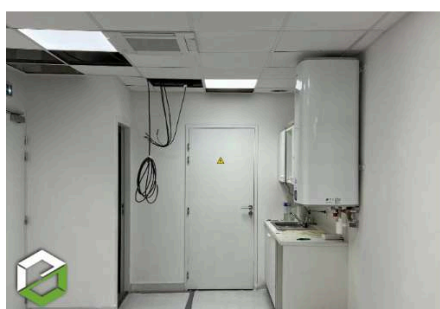

INSTALLATION D'UNE CLIMATISATION EN VOLUME DE RÉFRIGÉRANT VARIABLE (VRV) TOSHIBA

11400 Castelnaudary | Aude (11)

ref : 33331

Fiche en ligne