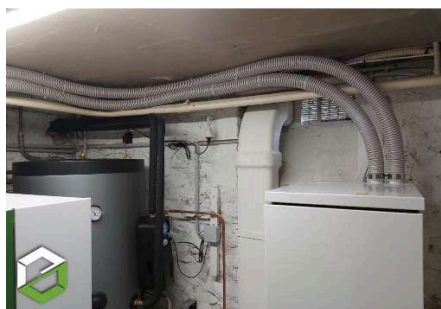

# INSTALLATION OKOFEN D'UNE CHAUDIÈRE À GRANULÉS 25 KW ET CHAUFFE-EAU SOLAIRE 300L - RGE QUALIBOIS ET QUALISOL

93110 Rosny-sous-Bois | Seine St Denis (93)

ref : 34347

Fiche en ligne

**Ets RG Energies Ile de France**