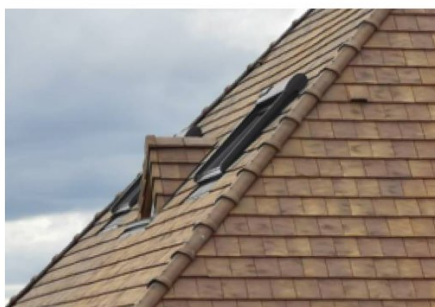

REPLACEMENT D'UNE COUVERTURE EN TUILES AVEC ISOLATION EN FIBRE DE BOIS

78650 Beynes | Yvelines (78)

ref : 36093

Fiche en ligne

**Ets Toiture de
L'Orangerie**
06.33.37.14.62

Chantier réalisé en : 2022

À BEYNES dans les YVELINES (78) après une première intervention pour remplacer l'isolant en laine de verre par de la fibre de bois semi rigide dans l'épaisseur de la charpente, remplacement des tuiles et ajout de 8 cm d'isolant complémentaires pour atteindre une bonne performance.

Contrainte technique : la maison est au sommet d'un vallon et est très exposée au vent d'ouest au point qu'avant le remplacement de la couverture j'intervenais régulièrement pour remettre en place les tuiles après des coups de vent.