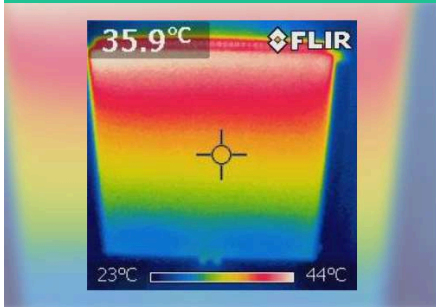

DÉSEMBOUAGE RADIATEURS CHAUFFAGE CENTRAL

64500 Saint-Jean-de-Luz | Pyrénées Atlantiques (64)

ref : 41679

Fiche en ligne

Ets Désemb

Chantier réalisé en : 2024

Après avoir identifié un embouage sévère dans le système de chauffage, causé par la corrosion, un désembouage complet des radiateurs en acier, de la chaudière et de l'ensemble des tuyaux a été impératif pour cet appartement dans les Pyrénées-Atlantiques (64).

La présence de boue dans le système de chauffage avait saturé l'eau en particules solides, risquant de provoquer des obstructions dans les tuyaux, d'endommager les composants mécaniques de la chaudière, de colmater les filtres, de réduire l'efficacité énergétique, de diminuer le confort thermique et de perturber la circulation de l'eau.