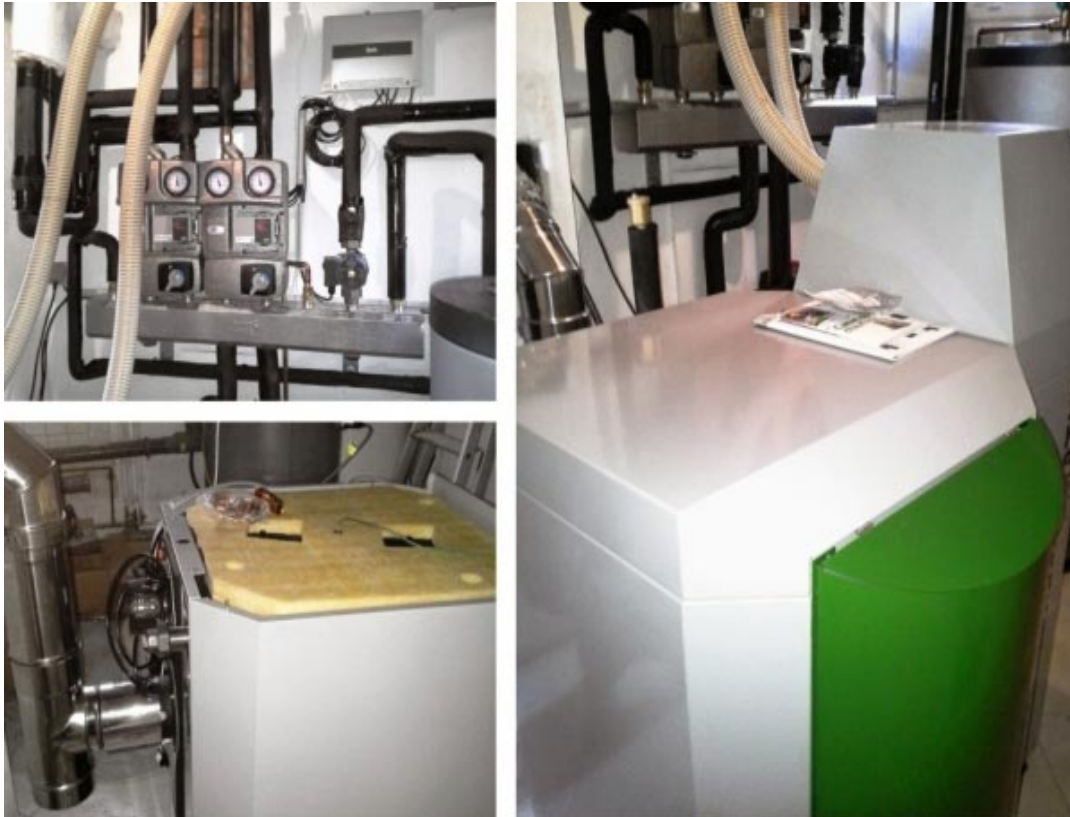

## CHAUDIÈRE À GRANULÉS OKOFEN À ALLAUCH 13 BOUCHES DU RHÔNE

*Chaudière 5-20 kw avec deux circuits radiateurs et préparation ECS (ballon 200 litres appoint électrique). démontage complet de la chaudière pour passage de porte*