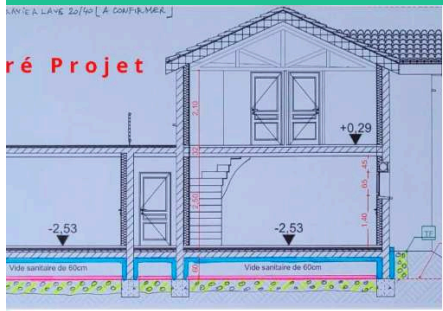

MESURE RADON AVANT CONSTRUCTION

69340 Francheville | Rhône (69)

ref: 42984

Fiche en ligne

**Ets Volthelios -
Action Radon**
06 65 37 69 00

Chantier réalisé en : 2024

À Francheville à proximité de Brindas, Chaponost, dans les Monts du Lyonnais, dans le Rhône (69), notre client nous a contacté pour l'évaluation du potentiel radon sur son terrain avant construction.

Il s'agit d'une mesure du radon dans le sol et des préconisations à apporter en cas de détection d'un risque.

Le client a eu raison de me consulter pour cette étude, car le terrain se situe en zone 3 de la carte du potentiel de risque radon. La coordination avec le maître d'œuvre est une étape fondamentale pour la bonne mise en œuvre.