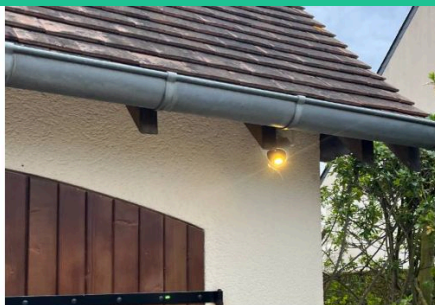

INSTALLATION CAMÉRA DE VIDÉO SURVEILLANCE (CAMÉRA DE SÉCURITÉ) ET ALARME ANTI INTRUSION DELTA DORE

37150 Bléré | Indre et Loire (37)

ref : 48962

Fiche en ligne

DEPUIS 1980

ÉLECTRICITÉ - CHAUFFAGE - VENTILATION
CLIMATISATION - POMPE À CHALEUR

AEC Jamin

02 47 92 54 46

Chantier réalisé en : 2025

- Partenaire Delta Dore -

Installation Caméra de vidéo surveillance (caméra de sécurité) et alarme anti intrusion Delta Dore à Bléré en Indre et Loire - Partenaire Delta Dore