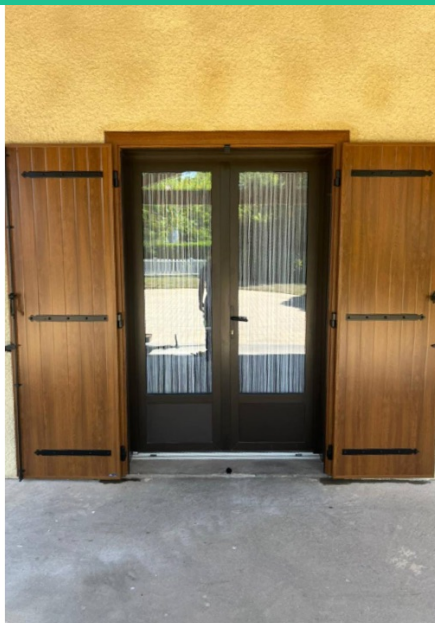

FOURNITURE ET POSE VOLET BATTANT ALU TON CHÊNE DORÉ AVEC PRÉCADRE

33210 ROAILLAN | Gironde (33)

ref : 50699

Fiche en ligne

**TECHNIC ISOLATION
& FERMETURES**

**Ets Technic Isolation
et Fermetures**

05 56 71 11 02

Chantier réalisé en : 2025

Découvrez notre récente réalisation à Roaillan (33210), en Gironde (33) : l'installation de superbes volets battants en aluminium chêne doré de la marque LOUBAT.

Un choix audacieux qui marie à merveille l'élégance intemporelle du bois et la robustesse moderne de l'aluminium. La couleur **chêne doré** apporte une touche chaleureuse et distinctive à la façade, s'intégrant parfaitement au style de la maison.

Ces volets ne sont pas seulement esthétiques, ils sont aussi d'une praticité remarquable grâce à leur **motorisation**, offrant un confort d'utilisation inégalé. De plus, la mise en œuvre avec un **précadre** assure une pose impeccable, une finition soignée et une isolation optimisée, garantissant ainsi performance et durabilité.

Chez **TECHNIC ISOLATION ET FERMETURES**, nous sommes spécialistes de la **fermeture extérieure depuis 1989**. Nous mettons notre expertise au service de vos projets, en vous proposant des solutions sur mesure et des produits de haute qualité.

Nous remercions chaleureusement notre client de Roaillan pour sa confiance !

TECHNIC ISOLATION ET FERMETURES est **qualifiée RGE QUALIBAT**, un gage de notre engagement pour la qualité et l'efficacité énergétique de nos installations. Nous intervenons dans **tout le sud de la Gironde** pour concrétiser vos envies.

RÉSEAU
proéco-énergies

reseau-proeco-energies.fr
Un réseau d'entreprises indépendantes & solidaires