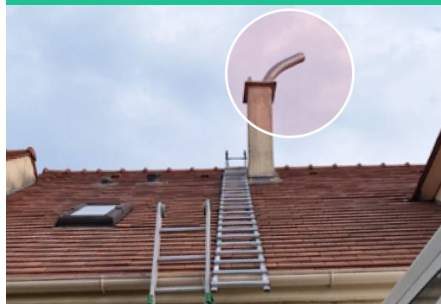

INSTALLATION D'UN INSERT SOLZAIMA URANO VITRO ECO 60 POUR PLUS DE CHALEUR

91250 Saintry-sur-Seine | Essonne (91)

ref : 54366

Fiche en ligne

YOKO ÉNERGIE

Chantier réalisé en : 2024

A Saintry-sur-Seine, nous avons installé un insert Solzaima, un appareil moderne qui permet de transformer une cheminée existante en un véritable système de chauffage performant, propre et esthétique.

Cet insert est apprécié pour son design épuré, sa vitre large qui met en valeur les flammes, et sa capacité à optimiser la combustion du bois tout en réduisant les émissions.

Les avantages ?

- un chauffage bois performant et valorisant pour le logement,
- un visuel chaleureux qui modernise la pièce,
- une réduction de la consommation de bois,
- un meilleur confort thermique au quotidien

Nous remercions notre client pour sa confiance dans cette belle installation.

YOKO ÉNERGIE, entreprise familiale certifiée RGE, installe, dépanne et entretient vos inserts et poêles à bois dans tout le sud de l'Île-de-France.