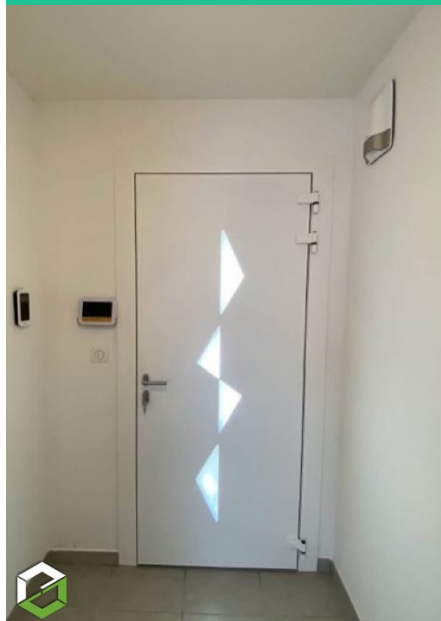

POSE D'UNE PORTE D'ENTRÉE ALUMINIUM EN BLOC- PORTE RÉNOVATION

82000 Montauban | Tarn et Garonne (82)

ref : 54653

Fiche en ligne

Menuiserie Briol
05 82 73 07 97

Chantier réalisé en : 2025

Nous vous présentons l'un de nos chantiers récents de rénovation de porte d'entrée, réalisé chez un client situé dans le quartier du Fau à Montauban dans le Tarn-et-Garonne (82).

Notre client souhaitait **moderniser l'entrée de son habitation** tout en améliorant **l'esthétique, l'isolation thermique** et la **sécurité**, sans engager de lourds travaux.

POURQUOI UNE PORTE D'ENTRÉE EN RÉNOVATION PLUTÔT QU'UNE DÉPOSE TOTALE ?

LA POSE DE CETTE NOUVELLE PORTE D'ENTRÉE A PERMIS :

- Une **amélioration significative de l'isolation thermique et phonique**
- Un **renforcement de la sécurité** grâce à une structure robuste et une serrure

NOUS AVONS INSTALLÉ UNE PORTE D'ENTRÉE BRIOL – MODÈLE LEIPZIG, RECONNAISSABLE PAR SON DESIGN GRAPHIQUE ET SES MOTIFS VITRÉS GÉOMÉTRIQUES, LAISSANT ENTRER LA LUMIÈRE NATURELLE TOUT EN PRÉSERVANT L'INTIMITÉ.