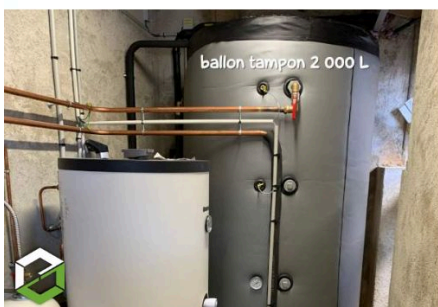

CHAUDIÈRE BOIS BÛCHES AVEC CHAUFFE-EAU SOLAIRE ET CRÉATION DU CHAUFFAGE CENTRAL

09290 Gabre | Ariège (09)

ref : 55282

Fiche en ligne

Rouch
énergies

Rouch Energies
05 36 33 01 10

Chantier réalisé en : 2024

INSTALLATION D'UNE CHAUDIÈRE BOIS HARGASSNER : PERFORMANCE, AUTONOMIE ET CONFORT POUR UNE GRANDE MAISON

Nous avons également créé *ex nihilo* le réseau de chauffage central et installé des radiateurs à eau chaude en acier Kermit therm x2.

La production d'eau chaude sanitaire est assurée par un CESI (chauffe-eau solaire individuel) à 2 capteurs qui alimentent le ballon de 300 litres.

Une **sonde lambda** analyse en permanence la teneur en oxygène des gaz de combustion et pilote ainsi automatiquement l'entrée d'air comburant.

Un moteur gère le réglage de l'air primaire, un autre gère celui de l'air secondaire.