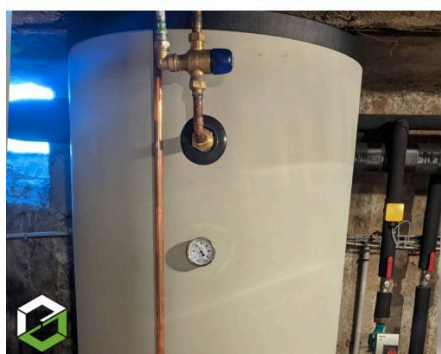

FOURNITURE ET POSE CHAUDIÈRE À GRANULÉS DE BOIS HARGASSNER - 15KW

88160 Le Thillot | Vosges (88)

ref : 55435

Fiche en ligne

Ecodenn'Ergie

Ets Ecodenn'Ergie

03.29.31.42.43

Chantier réalisé en : 2023

A LE THILLOT, DANS LES VOSGES (88) - POSE D'UNE CHAUDIÈRE HARGASSNER.

- Chaudière biomasse ligneuse individuelle Hargassner NanoPk 15, garantie 7 ans.
- Silo 4 tonnes équipé de bouches de livraisons.
- Chaudière à allumage automatique, alimentation automatique, décendrage automatique, régulation par sonde extérieure.

Puissance P = 15 kW - Classe 5 selon norme NF EN 303.5

Flamme verte 7* - Régulateur intégré LAMBDA Touch'Tronic + report - ETAS 83%

Ecodenn'ergie certifié RGE, nos installations biomasse : bois, granulés, plaquettes, copeaux, déchiqueté et nos installations solaires peuvent permettre à nos clients de bénéficier des aides de l'État.

RÉSEAU
proéco-énergies

reseau-proeco-energies.fr
Un réseau d'entreprises indépendantes & solidaires