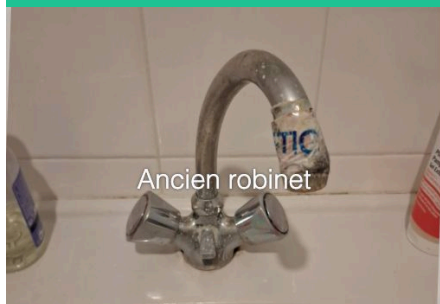

REPLACEMENT DE ROBINET MITIGEUR LAVABO, ÉVIER ET BAIGNOIRE

84700 Sorgues | Vaucluse (84)

ref : 55484

Fiche en ligne

Ets HCPC

Chantier réalisé en : 2026

A Sorgues, dans le Vaucluse (84), proche d'Avignon, remplacement de robinetteries.

Nous sommes intervenus pour le remplacement de robinets anciens mélangeurs.

Nous avons installés des nouveaux robinets Mitigeur Fima.

Travaux réaliser par Sas Hcpc à Vedène, nous intervenons rapidement pour vos dépannage de plomberie