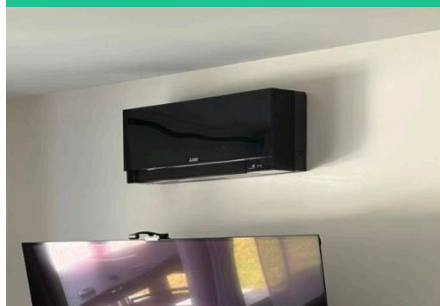

# INSTALLATION D'UNE CLIMATISATION MITSUBISHI NOIR / ENTREPRISE RGE

33450 Saint-Loubès | Gironde (33)

ref : 57896

Fiche en ligne

**Ets Aquitaine  
Géothermie**

**06 03 33 23 17**

Chantier réalisé en : 2025

À Saint-Loubès, près de Bordeaux, nous avons installé une climatisation Mitsubishi dans une maison afin d'améliorer le confort estival du client.