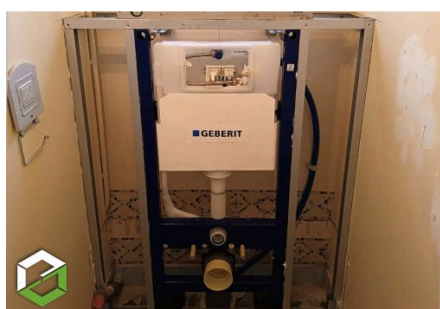

REPLACEMENT D'UN WC À POSER PAR UN WC SUSPENDU ET INSTALLATION D'UN LAVE-MAINS

41100 Vendôme | Loir et Cher (41)

ref : 58275

Fiche en ligne

DAHURON

Dahuron Sarl
02 54 77 29 72

Chantier réalisé en : 2026

Notre entreprise de plombier chauffagiste basée à Saint Ouen (41100) est intervenue à Vendôme (41100) pour la rénovation complète d'un espace toilettes.

L'objectif de ce chantier était de moderniser l'installation existante en remplaçant un ancien WC à poser et un petit lave-mains par des équipements plus esthétiques, fonctionnels et faciles d'entretien.

Résultat de la rénovation à Vendôme

Grâce à cette intervention réalisée à **Vendôme (41100)**, le client bénéficie désormais :

- d'un WC suspendu moderne et esthétique
- d'un espace toilettes entièrement rénové
- d'un nouveau lave-mains avec meuble de rangement
- d'une robinetterie neuve et performante
- d'une finition soignée grâce aux panneaux muraux décoratifs