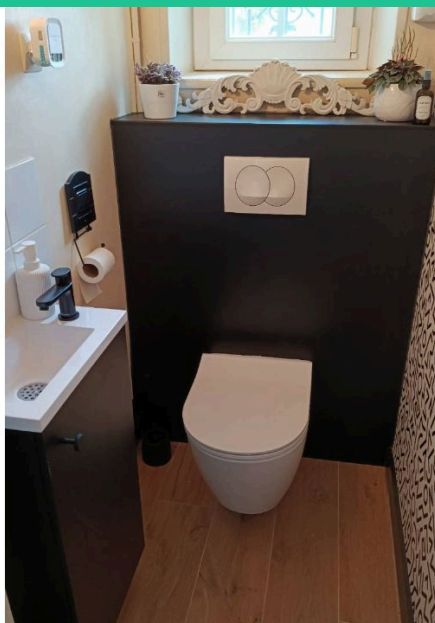

REPLACEMENT D'UN WC À POSER PAR UN WC SUSPENDU ET INSTALLATION D'UN LAVE-MAINS

41100 Vendôme | Loir et Cher (41)

ref : 58275

Fiche en ligne

DAHURON

Dahuron Sarl
02 54 77 29 72

Chantier réalisé en : 2026

Notre entreprise de plombier chauffagiste basée à Saint Ouen (41100) est intervenue à Vendôme (41100) pour la rénovation complète d'un espace toilettes.

Cette rénovation a permis d'améliorer le confort d'utilisation tout en apportant une finition contemporaine à la pièce grâce à l'installation de panneaux muraux décoratifs.

Dépose de l'ancien WC et du lave-mains

Le WC suspendu permet d'optimiser l'espace tout en apportant une finition moderne et élégante à la pièce.

Création de l'habillage en plaques de plâtre

Afin d'intégrer parfaitement le bâti-support, nous avons réalisé :

Résultat de la rénovation à Vendôme

Grâce à cette intervention réalisée à **Vendôme (41100)**, le client bénéficie désormais :

- d'un WC suspendu moderne et esthétique
- d'un espace toilettes entièrement rénové
- d'un nouveau lave-mains avec meuble de rangement
- d'une robinetterie neuve et performante
- d'une finition soignée grâce aux panneaux muraux décoratifs