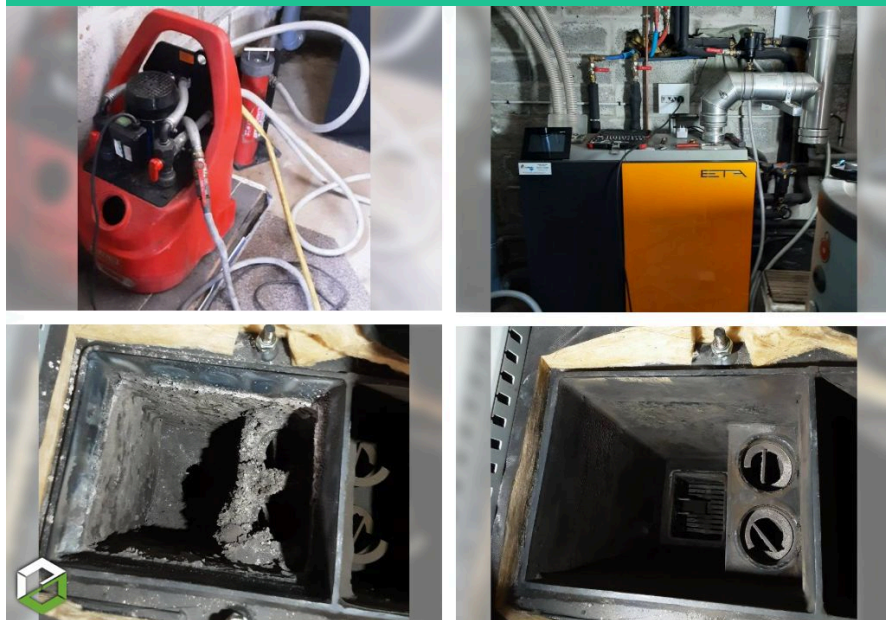

# DÉSEMBOUAGE D'UNE INSTALLATION DE CHAUFFAGE SUR CHAUDIÈRE À GRANULÉS DE LA MARQUE ETA

14610 Cairon | Calvados (14)

ref : 58695

Fiche en ligne

**AMD**  
Energies  
**AMD ENERGIES**  
02 31 43 47 43

Chantier réalisé en : 2026

Nous sommes intervenus pour réaliser un désembouage complet d'une installation de chauffage alimentée par une chaudière à granulés de marque ETA.

L'intervention concernait un réseau composé de **deux circuits de plancher chauffant et d'un circuit radiateurs**. Au fil du temps, des boues et dépôts peuvent s'accumuler dans ces réseaux, réduisant la circulation de l'eau et les performances de l'installation.

Grâce à cette intervention, la circulation de l'eau dans le circuit est rétablie, permettant un fonctionnement plus uniforme des émetteurs et une amélioration des performances globales de la chaudière.