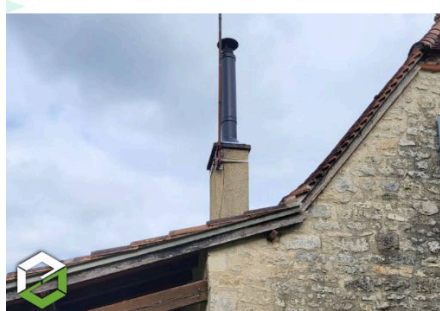

INSTALLATION D'UN POÊLE À BOIS LACUNZA MARTINA AVEC CRÉATION DE CONDUIT

46240 Lunegarde | Lot (46)

ref : 58799

Fiche en ligne

ENR2J

05.65.34.44.40

Chantier réalisé en : 2025

Dans le cadre de ce projet, nous avons réalisé l'installation d'un **poêle à bois Lacunza Martina**, associé à la **création complète du conduit de fumée** afin de garantir une évacuation des fumées conforme et sécurisée.

Le modèle Martina de Lacunza se distingue par sa puissance de chauffe, son design contemporain et sa capacité à accueillir des **bûches jusqu'à 50 cm**, offrant ainsi un excellent confort d'utilisation et une autonomie appréciable au quotidien.

LES TRAVAUX RÉALISÉS

- Installation du poêle à bois Lacunza Martina.
- Création complète du conduit de fumée.
- Mise en conformité de l'installation selon les normes en vigueur.
- Réalisation des raccordements et mise en service.