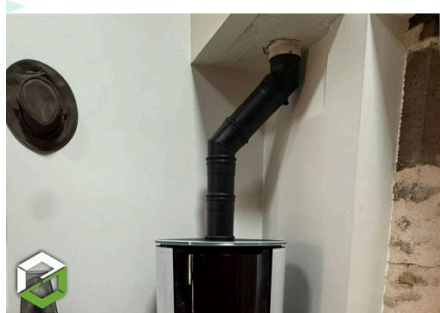

# INSTALLATION D'UN POÊLE À GRANULÉS JM CHRISSIE 6 KW

46120 Sainte-Colombe | Lot (46)

ref : 58809

Fiche en ligne

**ENR2J**

**05.65.34.44.40**

Chantier réalisé en : 2025

Dans le cadre de ce projet, nous avons réalisé l'installation d'un **poêle à granulés JM Chrissie de 6 kW**, une solution de chauffage moderne, performante et économique parfaitement adaptée aux besoins du logement.

Grâce à son fonctionnement automatisé et à sa régulation électronique, ce poêle assure une diffusion régulière de la chaleur tout en optimisant la consommation de granulés. Son design soigné lui permet également de s'intégrer harmonieusement dans les espaces de vie.