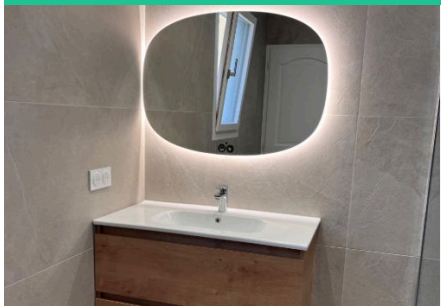

FINITION ET APPAREILLAGE D'UNE SALLE DE BAIN

38300 Saint-Savin | Isère (38)

ref : 58880

Fiche en ligne

SANITHERM ISÈRE
CLIMATISATION
CHAUFFAGE
PLOMBERIE
PLOMBIER - CHAUFFAGISTE

Sanitherm Isère

06 22 62 22 80

Chantier réalisé en : 2026

Rénovation d'une salle de bain à Saint-Savin (38300)

À Saint-Savin (38300), entre Bourgoin-Jallieu et La Tour-du-Pin, l'entreprise Sanitherm Isère a participé à la rénovation complète d'une salle de bain afin d'améliorer le confort, la fonctionnalité et l'esthétique de cet espace du quotidien. Cette réalisation a nécessité plusieurs interventions de finition et d'appareillage, avec l'installation d'équipements reconnus pour leur qualité et leur durabilité.

CRÉATION D'UN ESPACE DOUCHE MODERNE

- Création d'une douche ouverte en remplacement d'une salle de bain

INSTALLATION DU MOBILIER ET DES ÉQUIPEMENTS SANITAIRES

- Montage d'un meuble et d'un miroir SANIJURA
- Déplacement d'un sèche-serviettes
- Montage d'un bâti-support Gébérît avec cuvette sans bride Aquance
- Montage d'un lave-main
- Robinetterie HANSGROHE

Des équipements de qualité pour un confort durable

Cette rénovation a permis de moderniser la salle de bain grâce à l'installation d'équipements performants et esthétiques, sélectionnés parmi des marques reconnues telles que SANIJURA, Gébérît, Aquance et HANSGROHE. La création d'une douche ouverte

RÉSEAU
proéco-énergies

reseau-proeco-energies.fr
Un réseau d'entreprises indépendantes & solidaires