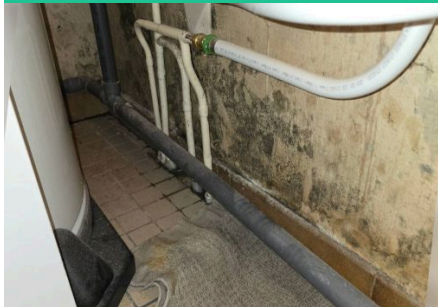

DES TRACES D'HUMIDITÉ VISIBLE ET UN COMPTEUR TOURNANT SANS TIRAGE INTÉRIEUR

49670 Chemillé-en-Anjou - Valanjou | Maine et Loire (49)

ref : 59244

Fiche en ligne

ADF 
ANJOU DÉTECTION FUITE

**Ets Anjou Détection
Fuite**
02 52 56 93 14

Chantier réalisé en : 2026

Recherche de fuite d'eau à Chemillé-en-Anjou : localisation précise de l'origine du problème

Recherche de fuite d'eau : les investigations ont permis de **localiser une fuite sur une canalisation en cuivre d'eau froide** alimentant la **salle de douche** depuis la **nourrice de distribution** située dans la chaufferie. Les constatations laissent fortement supposer la présence d'une **nourrice secondaire encastrée sous le receveur de douche**, à l'intérieur d'un coffrage non visitable, alimentant la douche, le lavabo et les WC.

UNE OUVERTURE DU COFFRAGE INDISPENSABLE POUR ACCÉDER AU RÉSEAU

La **canalisation en cuivre percée** est très probablement celle alimentant cette nourrice. Une **ouverture du coffrage** sera indispensable pour accéder au réseau, confirmer la configuration de l'installation et effectuer la **réparation de la fuite**.

DES INFILTRATIONS IMPORTANTES CONFIRMÉES PAR LES RELEVÉS

Les relevés d'humidité, atteignant **100 %**, ainsi que la présence d'eau sous le revêtement de sol, confirment d'importantes **infiltrations d'eau** dans les sols, cloisons et matériaux.