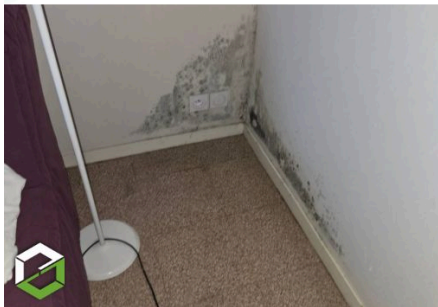

ADF
ANJOU DÉTECTION FUITE

**Ets Anjou Détection
Fuite**
02 52 56 93 14

Chantier réalisé en : 2026

Recherche de fuite d'eau à Chemillé-en-Anjou : localisation précise de l'origine du problème

Recherche de fuite d'eau : les investigations ont permis de **localiser une fuite sur une canalisation en cuivre d'eau froide** alimentant la **salle de douche** depuis la **nourrice de distribution** située dans la chaufferie. Les constatations laissent fortement supposer la présence d'une **nourrice secondaire encastrée sous le receveur de douche**, à l'intérieur d'un coffrage non visitable, alimentant la douche, le lavabo et les WC.

UNE OUVERTURE DU COFFRAGE INDISPENSABLE POUR ACCÉDER AU RÉSEAU

La **canalisation en cuivre percée** est très probablement celle alimentant cette nourrice. Une **ouverture du coffrage** sera indispensable pour accéder au réseau, confirmer la configuration de l'installation et effectuer la **réparation de la fuite**.

DES INFILTRATIONS IMPORTANTES CONFIRMÉES PAR LES RELEVÉS

Les relevés d'humidité, atteignant **100 %**, ainsi que la présence d'eau sous le revêtement de sol, confirment d'importantes **infiltrations d'eau** dans les sols, cloisons et matériaux.

Assèchement technique après réparation de la fuite

Après la réparation, un **assèchement technique** des locaux sera nécessaire afin d'éliminer l'humidité résiduelle, de prévenir l'apparition de **moisissures** et de limiter les **dégradations des revêtements et des ouvrages**.

RÉSEAU
proéco-énergies

reseau-proeco-energies.fr
Un réseau d'entreprises indépendantes & solidaires