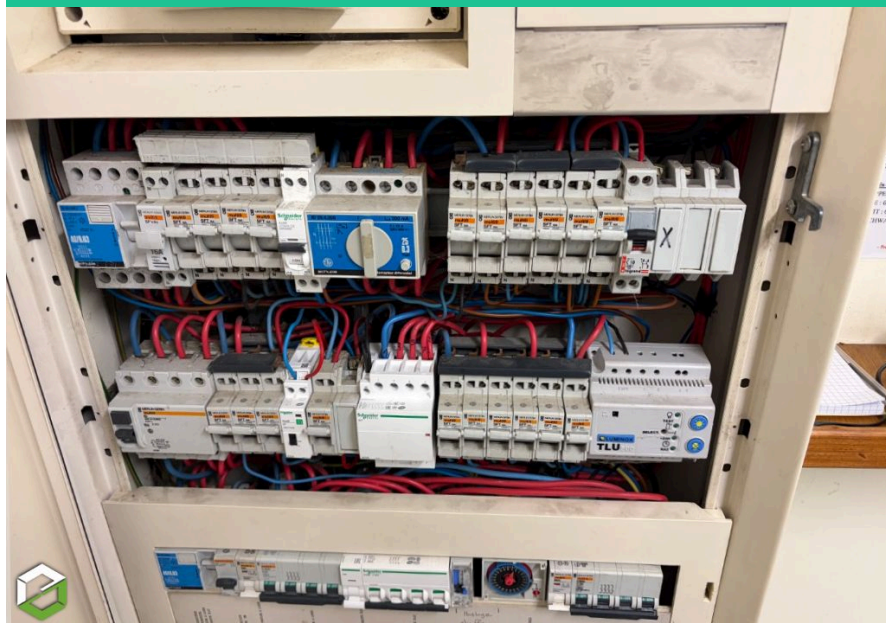

DÉPANNAGE ÉLECTRIQUE ET REMPLACEMENT CÂBLAGE

27210 Fiquefleur-Équainville | Eure (27)

ref : 59310

Fiche en ligne

Ets Chrétien SARL

02 32 57 81 19

Chantier réalisé en : 2026

Dépannage électrique et remplacement de filerie à Fiquefleur-Équainville

■ UNE INTERVENTION POUR RÉTABLIR LE FONCTIONNEMENT DU CHAUFFAGE

Dépannage chauffage électrique cantine.

Remplacement filerie et remise en service du chauffage.

Vous rencontrez une panne de chauffage électrique ou avez besoin d'un dépannage électrique sur votre installation ? Contactez Ets Chrétien SARL pour bénéficier d'une intervention rapide et d'une solution adaptée à votre projet.